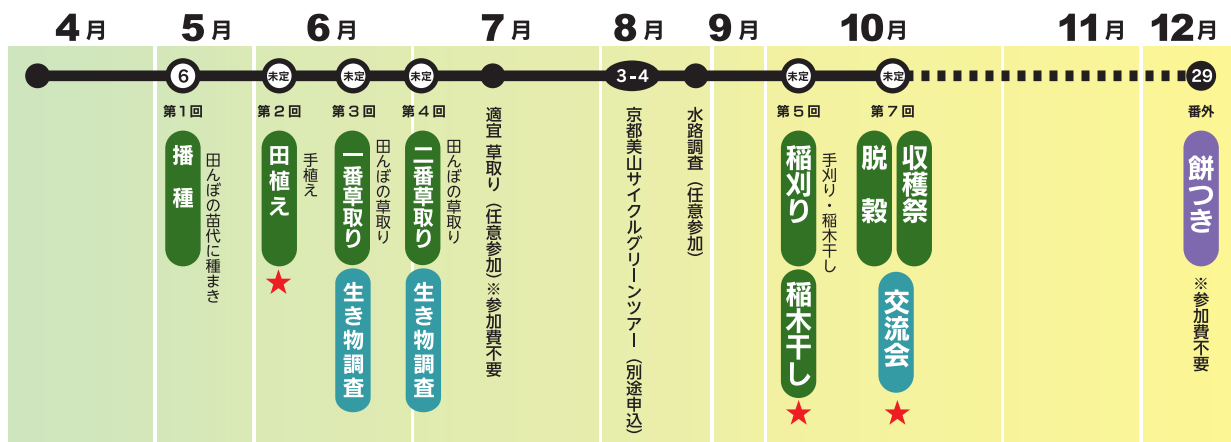

■ お米作りプロジェクト カリキュラムカレンダー

○ …できるだけ参加 ● …任意参加

・第一回の播種以外は日程が確定していません。稲の育成状況をもとに参加者の皆さんと相談して決めていきます。

イベント前後やシーズン中、民宿 百日紅に、格安で宿泊ができます。

詳しくはお問い合わせください。

お問い合わせ **miyamacc@gmail.com 090-5248-0055**